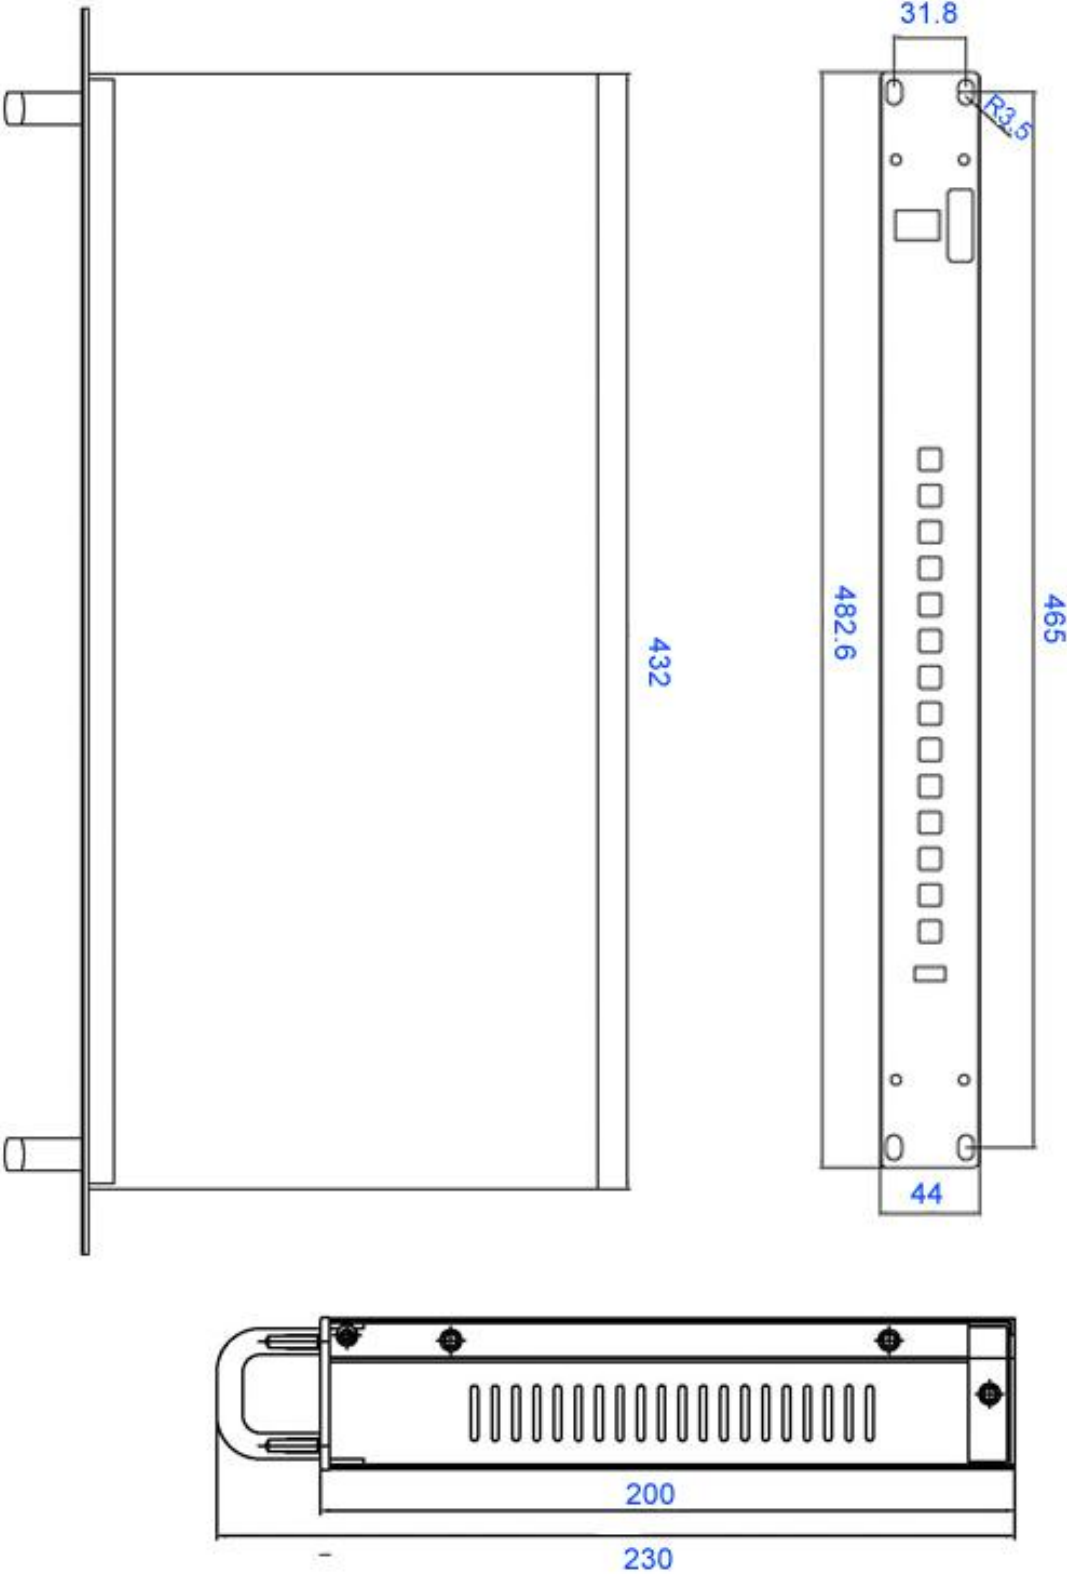

Technical parameters

Image input port	
VGA×1	VESAstandard : UXGA@75Hz or lower can compatible
HDMI×2	VESAstandard : 3840x2160@60Hz or lower can compatible , HDMI 2.0
DVI×1	VESAstandard , HDMI 2.0
CV×1	Support PAL \ NTSC complex video
USB×1	<p>USB2.0 , support 1080p@30fps or 720p@60fps USB display</p> <p>USB support format:Video format : HEVC(H.265) 、 MPEG2_HD、 GAAC、 Miracast、 MPEG2、 MPEG4_HD、 MPEG4、 RM、 MVC、 VP9、 DD、 MPEG4_SD、 H.264、 VC1、 VP8、 FLV</p> <p>Picture format : JPG、 BMP、 PNG</p>

Image output port	
DVI Monitor	DVI Monitor
NET×8	<p>Total pixels≤5.24 million pixels , max width : 4096 , max height : 3840</p> <p>(1) total pixels can't be more than 5.2 million pixels</p> <p>(2) Support point-point splicing within 4Kx2K</p> <p>(3)Single LAN port output : Max width 3840 , max height 3840</p>

Dimension

Accessory

Name	Quantity
3 pin host power cable 1.5m mark : export products use EU standard cable 1.5m	1
USB-A-B cable 1.5m	1
HDMI cable (19+1) 1.5m	1
DVI cable (18+1) 1.5m	1

Shanghai ONBON Technology Co.,ltd (Headquarters)